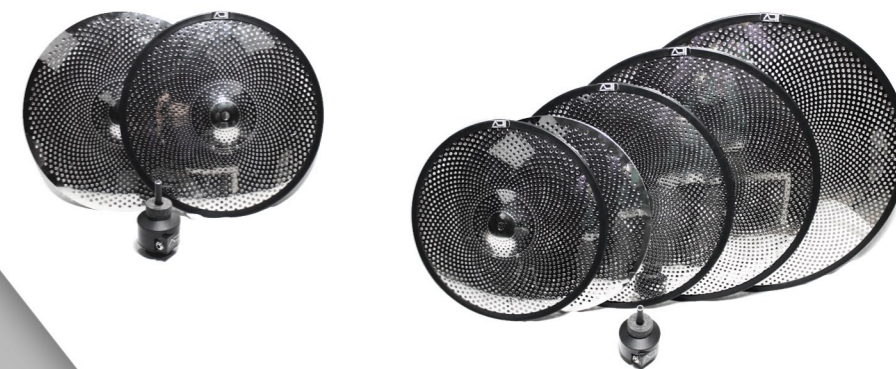

STS
TRIGGER SYSTEM

AE | SHELL SETS ab € 1.295,-

KONVERTIERTES SHELL SET BESTEHEND AUS:

- 18" - 22" Kick Drum (Head)
- 10" - 12" Rack Toms (Head & Rim)
- 14" - 16" Floor Tom (Head & Rim)
- 14" Snare (Head & Rim)

AE | DRUM SETS ab € 2.949,-

KONVERTIERTES DRUM SET BESTEHEND AUS:

- 18" - 22" Kick Drum (Head)
- 10" - 12" Rack Toms (Head & Rim)
- 14" - 16" Floor Tom (Head & Rim)
- 14" Snare (Head & Rim)
- AE | CTS Low Volume Cymbal Set (5 piece)
- Hardware Set (7 piece) containing:
- Drum Throne, Snare Stand, Hihat Stand, Single Kick Pedal, 2x Cymbal Boom Stand, straight Cymbal Stand
- Roland TD-17 Drum Module

*Preise für andere Drum Module, Kesselgrößen, Marken etc. auf Anfrage

CTS

AE | CTS - LOW VOLUME CYMBALS € 759,-

SILBER BECKEN SET BESTEHEND AUS:

- 2 piece 14" dual zone HiHats (Edge, Bow)
- AE-CHX HiHat Controller
- 16" zwei Zonen Crash (Edge, Bow)
- 18" zwei Zonen Crash (Edge, Bow)
- 20" drei Zonen Ride (Edge, Bow, Bell)